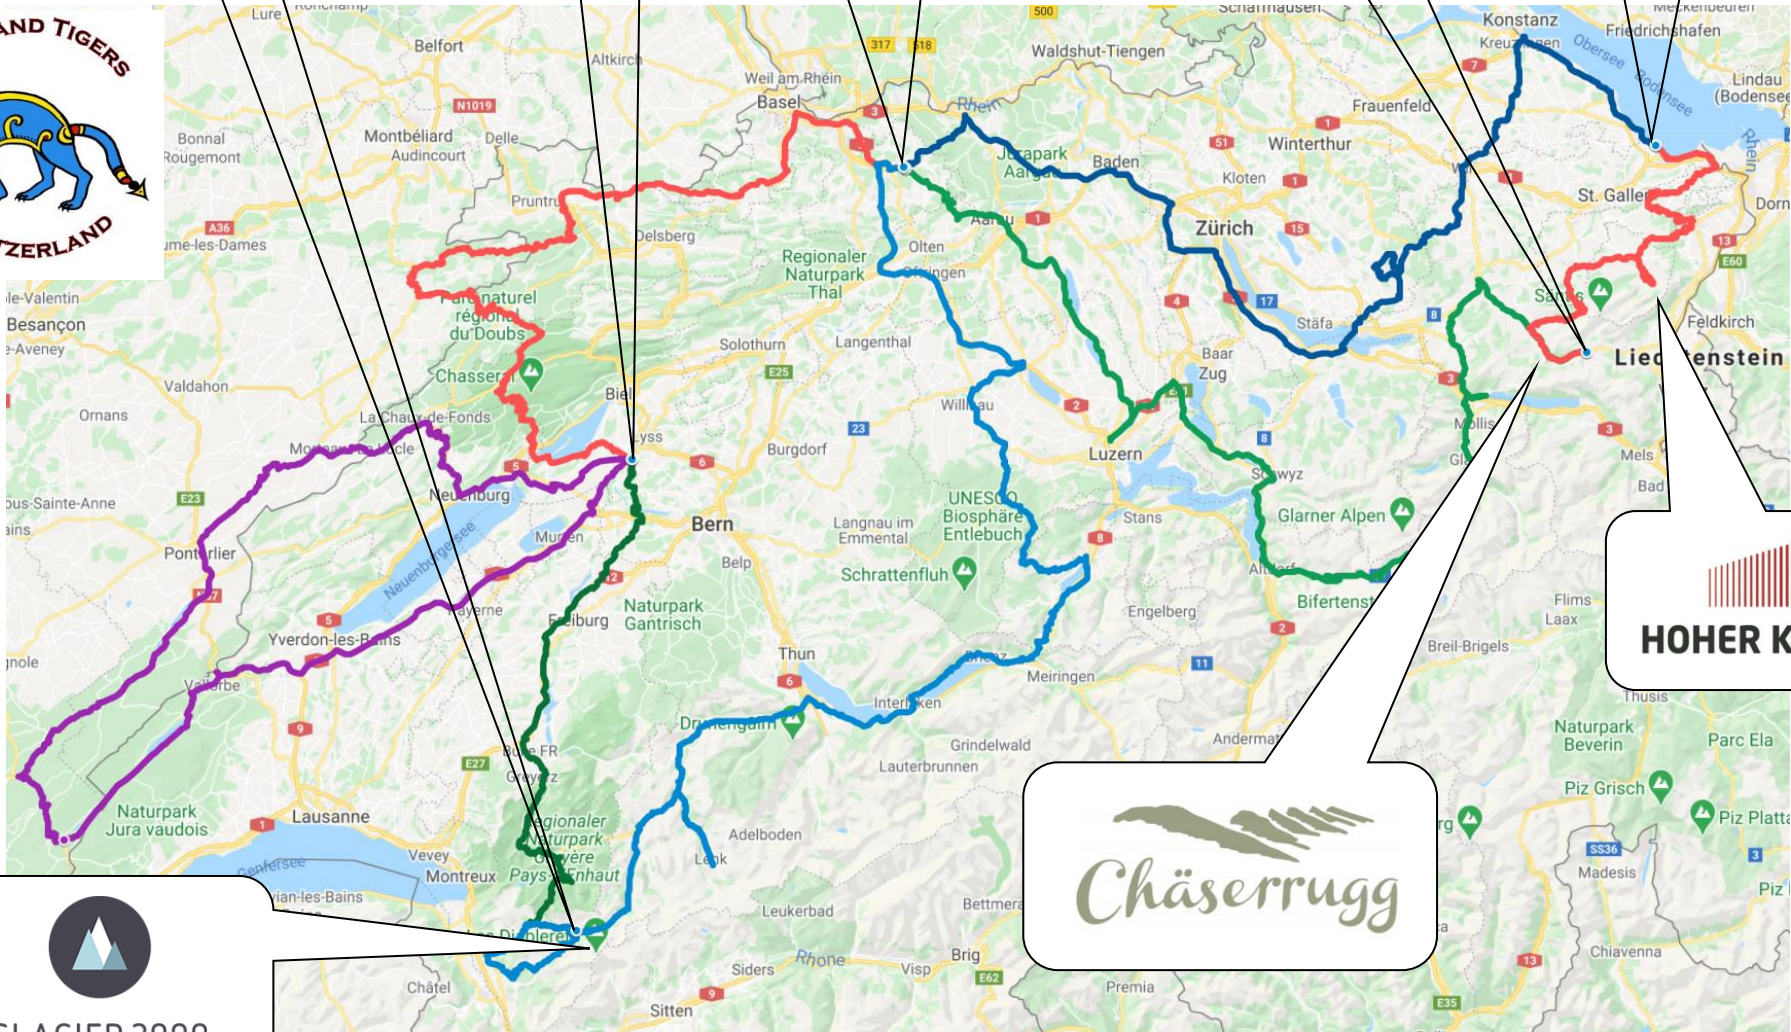

# E chli im Weschtä

# 2020

Ormont-Dessus

Aarberg

Gelterkinden 2x

Unterwasser  
Alt St. Johann

Horn TG

# E chli im Oschtä