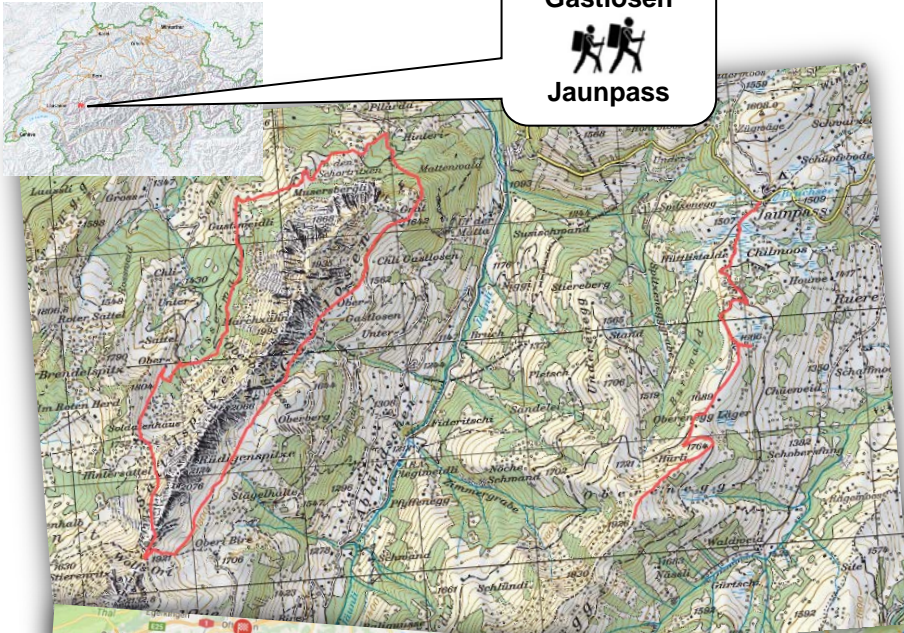

WaTö - Ferien 2016

Gastlosen

Jaunpass

Gelterkinden

Kitzbühel 2x

Hahnenkamm

Streif

Kitzbühel
Hahnenkamm-Rennen

Goldwing

Simplonpass

Santa Maria
Rezzonico

Leifers 2x